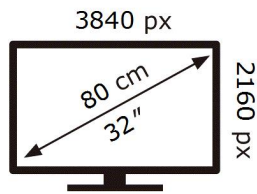

ENERG

SAMSUNG

U32J590UQR

37 kWh/1000h

2019/2013