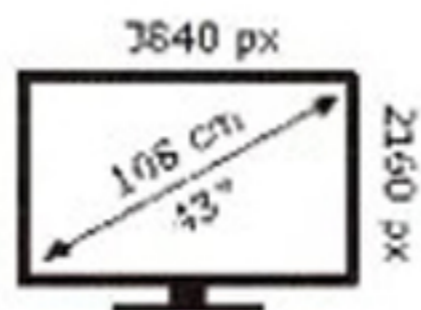

# ENERG

SAMSUNG

RU43CJ7199U

**54** kWh/1000h

ABCDEF **G**

**113** kWh/1000h

2019/07/02