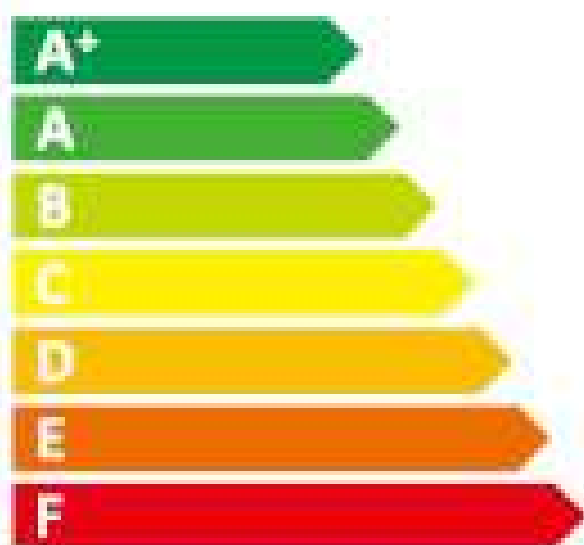

ENERG

енергия - energia

BenQ

GL2250HM

ENERGIA - ЕНЕРГИЯ
ENERGEIA - ENERGIA
ENERGY · ENERGIE
ENERGI

25
Watt

36
kWh/annum

55
cm