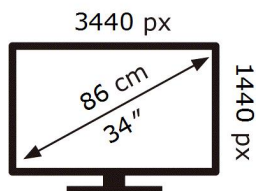

**ENERG**

**SAMSUNG**

S34A650UBU

**31** kWh/1000h

ABCDEF **G**

**48** kWh/1000h

2019/2013