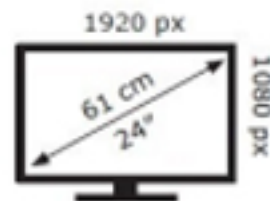

ENERG ⚡

Lenovo

T24v-20(D20238FT0)

12 kWh/1000h

2019/2013