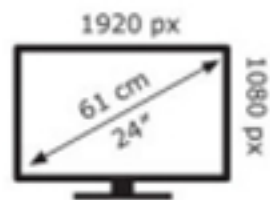

Lenovo

T24t-20(A21238FT0)

**20** kWh/1000h

2016/6102