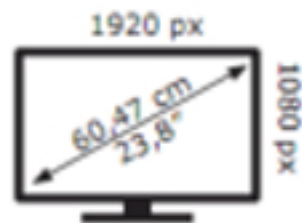

ENERG ⚡

HP, Inc.

M24fe FHD
(HSD-0090-K)

15 kWh/1000h

E100610C