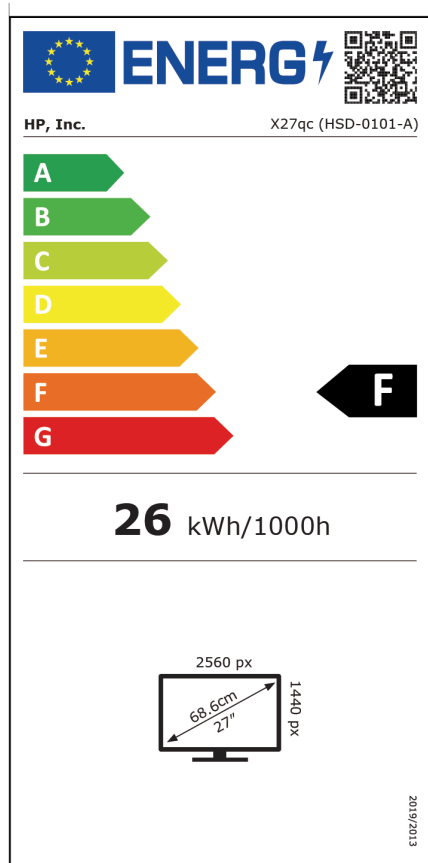

< ZURÜCK

The image shows an Energy Label for the HP X27qc (HSD-0101-A) monitor. At the top left is the European Union flag and the word "ENERGY" with a lightning bolt. To the right is a QR code. Below this, the manufacturer "HP, Inc." and the model "X27qc (HSD-0101-A)" are listed. A vertical scale of energy efficiency classes from A (green) to G (red) is shown, with a black arrow pointing to class F. Below the scale, the energy consumption is stated as "26 kWh/1000h". At the bottom, a diagram of the monitor displays its resolution (2560 px by 1440 px), diagonal size (68.6 cm / 27"), and a date "2019/2013".

Entspiegelt

Typ des Anzeigeneingangs

- 1 HDMI 2.1
- 1 DisplayPort

Unterstützte Auflösungen

- 640 x 480
- 720 x 400
- 800 x 600
- 1024 x 768
- 1280 x 720
- 1280 x 800
- 1280 x 1024
- 1440 x 900
- 1600 x 900
- 1680 x 1050
- 1920 x 1080
- 1920 x 1200
- 2560 x 1440

Anzeigefunktionen

- Low Blue Light
- Entspiegelung
- 1500R Krümmung
- Höhenverstellbar
- AMD FreeSync
- Mit Spielern

On-Screen-Display

- Beenden
- Informatic
- Verwaltung
- Ein-/Auswahl
- Eingabest
- Menüsteu
- Gaming
- Bild
- Farbe

Anzeigetyp

59,69 x 31,5 cm

VESA-Montage

100 x 100 mm (Konsole nicht enthalten)

Punktabstand

0,2331 mm x 0,2331 mm

Kontrastverhältnis

3000:1