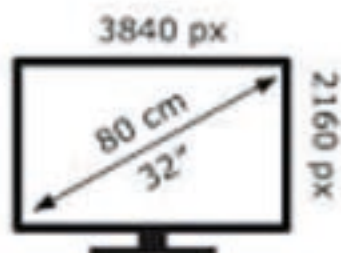

ENERG

DELL

P3222QE

28 kWh/1000h

2019/1013