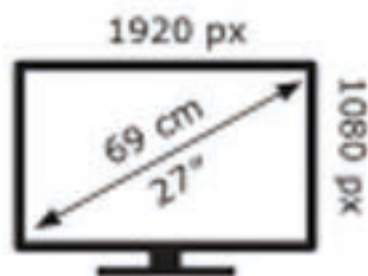

ENERG

DELL

S2721HGF

23 kWh/1000h

5100246102