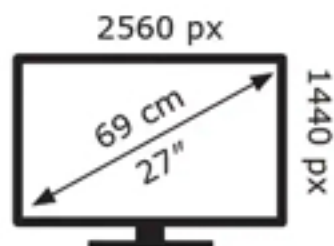

ENERG

DELL

U2722DE

20 kWh/1000h

2019/2013