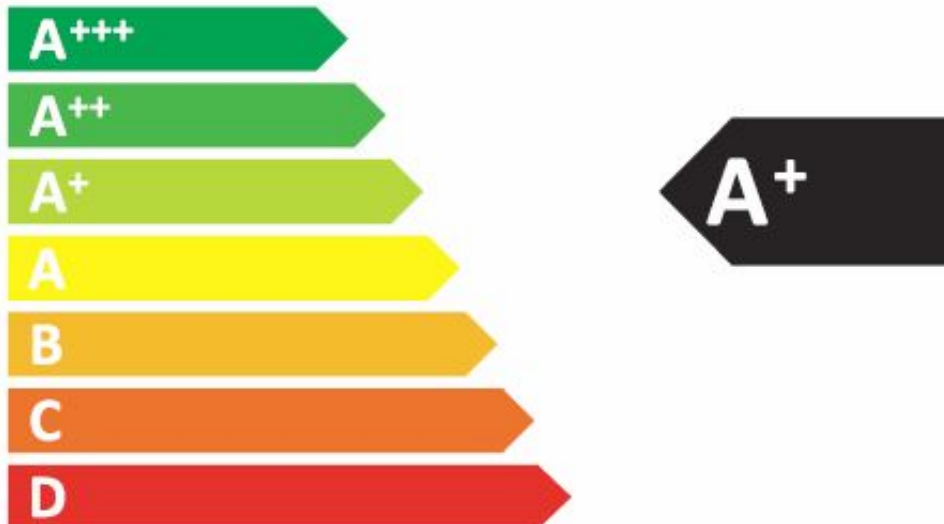

ENERG

енергия · ενεργεια

BenQ

XL2546

ENERGIA · ЕНЕРГИЯ
ΕΝΕΡΓΕΙΑ · ENERGIJA
ENERGY · ENERGIE
ENERGI

18
Watt

26
kWh/annum

62
cm