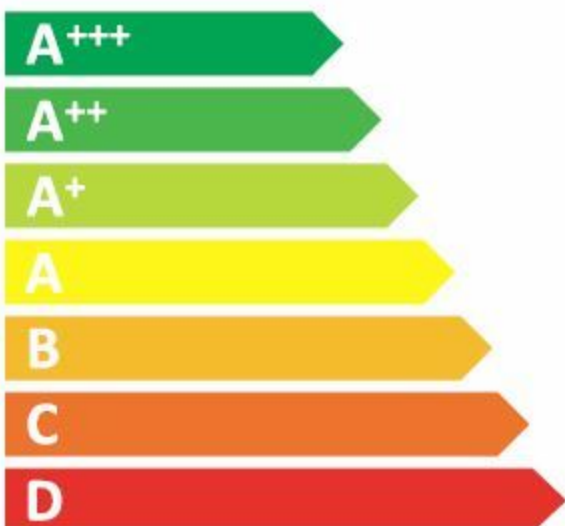

ENERG

енергия · ενεργεια

BenQ

PD2710QC

ENERGIA · ЕНЕРГИЯ
ΕΝΕΡΓΕΙΑ · ENERGIJA
ENERGY · ENERGIE
ENERGI

30
Watt

43
kWh/annum

69
cm