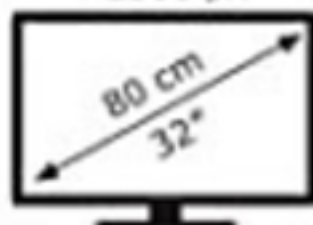

ENERG ⚡

AOC

CQ32G3SU/BK

40 kWh/1000h

ABCDEF**G**

60 kWh/1000h

2560 px

1440 px