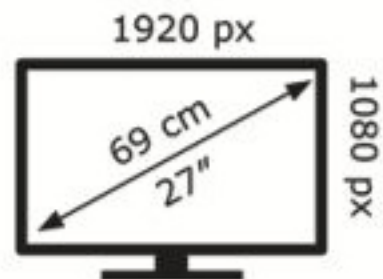

# ENERG

acer

SA270

**18** kWh/1000h

2019/2013