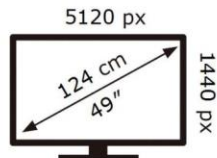

**ENERG** ⚡

SAMSUNG

C49G95TSSU

**108** kWh/1000h

ABCDEF **G**

**HDR**

**119** kWh/1000h

2019/2013