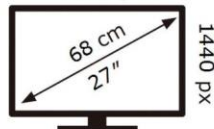

**ENERG** ⚡

SAMSUNG

C27G75TQSR

**32** kWh/1000h

ABCDEF **G**

**HDR**

**66** kWh/1000h

2560 px