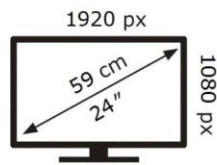

**ENERG** ⚡

SAMSUNG

C24F390FHR

**18** kWh/1000h

2019/2013