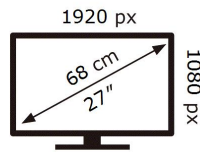

**ENERGY**

SAMSUNG

C27F398FWU

**29** kWh/1000h

2019/2013