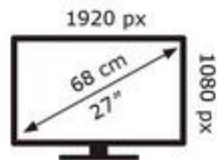

**ENERG** ⚡

SAMSUNG

C27F390FHU

**29** kWh/1000h

2019/2013