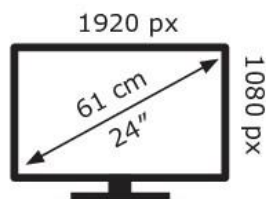

ENERG

PHILIPS

241V8L

18 kWh/1000h

2019/2013