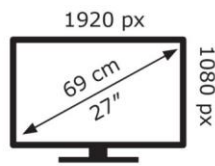

PHILIPS

272E1GAEZ

25 kWh/1000h

2019/2013