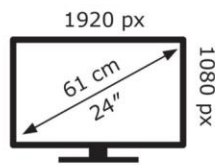

PHILIPS

242E1GAJ

17 kWh/1000h

2019/2013