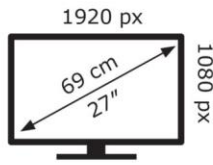

PHILIPS

272E1GAEZ

25 kWh/1000h

2019/2013