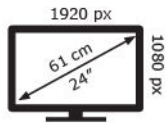

ViewSonic

VP2458 / VS17557

16 kWh/1000h

2019/2013