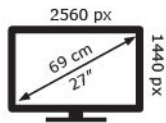

ViewSonic

VG2755-2K / VS17552

20 kWh/1000h

2019/2013