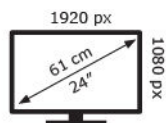

ViewSonic

VG2455 / VS17528

16 kWh/1000h

2019/2013