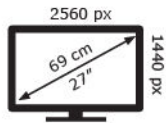

ViewSonic

VP2768 / VS16814

21 kWh/1000h

2019/2013