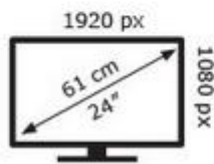

ViewSonic

VG2440V / VS18402

22 kWh/1000h

2019/2013