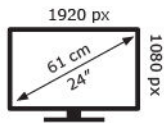

ViewSonic

VA2418-SH / VS16422

**21** kWh/1000h

2019/2013