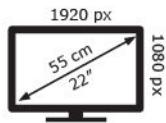

ViewSonic

VA2223-H / VS16788

**20** kWh/1000h

2019/2013