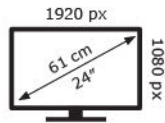

ViewSonic XG2405 / XG2405-2 / VS17984

**22** kWh/1000h

2019/2013