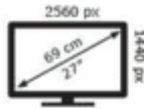

ViewSonic

VP2785-2K / VS16528

28 kWh/1000h

2016/08/22