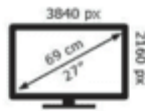

ViewSonic

VP2768-4K / V517380

21 kWh/1000h

2016/08/01