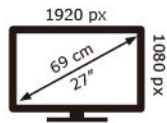

ViewSonic

VG2748 / VS17351

17 kWh/1000h

2019/2013