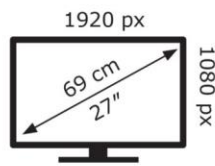

DELL

P2719H

15 kWh/1000h

2019/2013