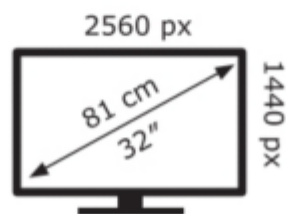

# ENERGY

BenQ

PD3200Q

**42** kWh/1000h

2019/2013