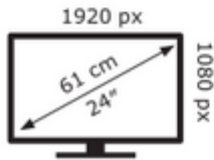

ASUS

VP248H

**21** kWh/1000h

2019/2013