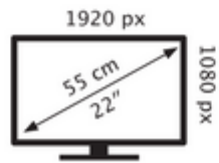

acer

B226HQL

19 kWh/1000h

2019/2013