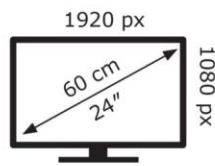

ASUS

VP247HAE

**20** kWh/1000h

2019/2013