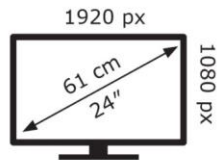

ASUS

VA249HE

22 kWh/1000h

2019/2013