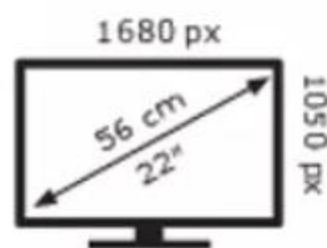

ENERG

acer

B226WL

20 kWh/1000h

2013/09/2013