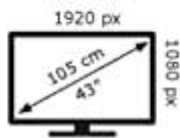

DYON

LIVE 43 PRO V3

60 kWh/1000h

crocodile