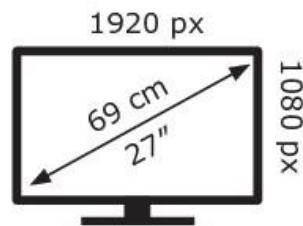

# ENERG

AOC

C27G2ZU/BK

**24** kWh/1000h

2019/2013