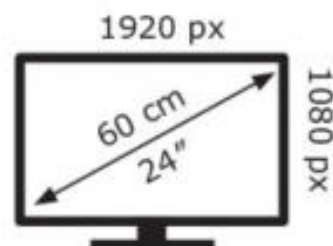

ENERG

AOC

24B1H

18 kWh/1000h

2019/2013