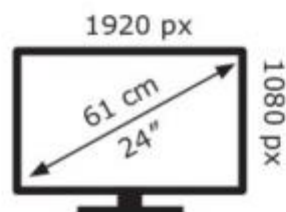

ENERG

AOC

24V2Q

14 kWh/1000h

2019/2013