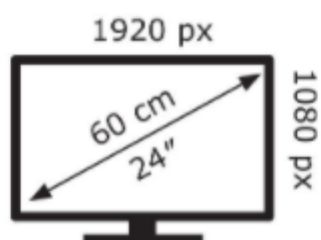

# ENERG

AOC

E2475PWJ

**17** kWh/1000h

2019/2013