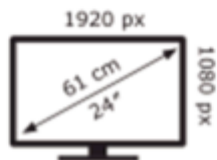

AOC

G2460PF

21 kWh/1000h

2016/2013