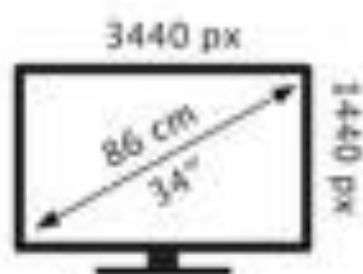

ENERG

Lenovo

G34w-10(G193403
G0)

27 kWh/1000h

8500N10E