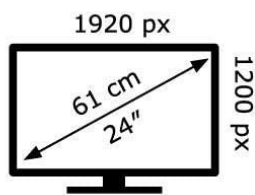

ENERG 

HP, Inc.

E243i HSTND-9601-Q

23 kWh/1000h

2019/2013